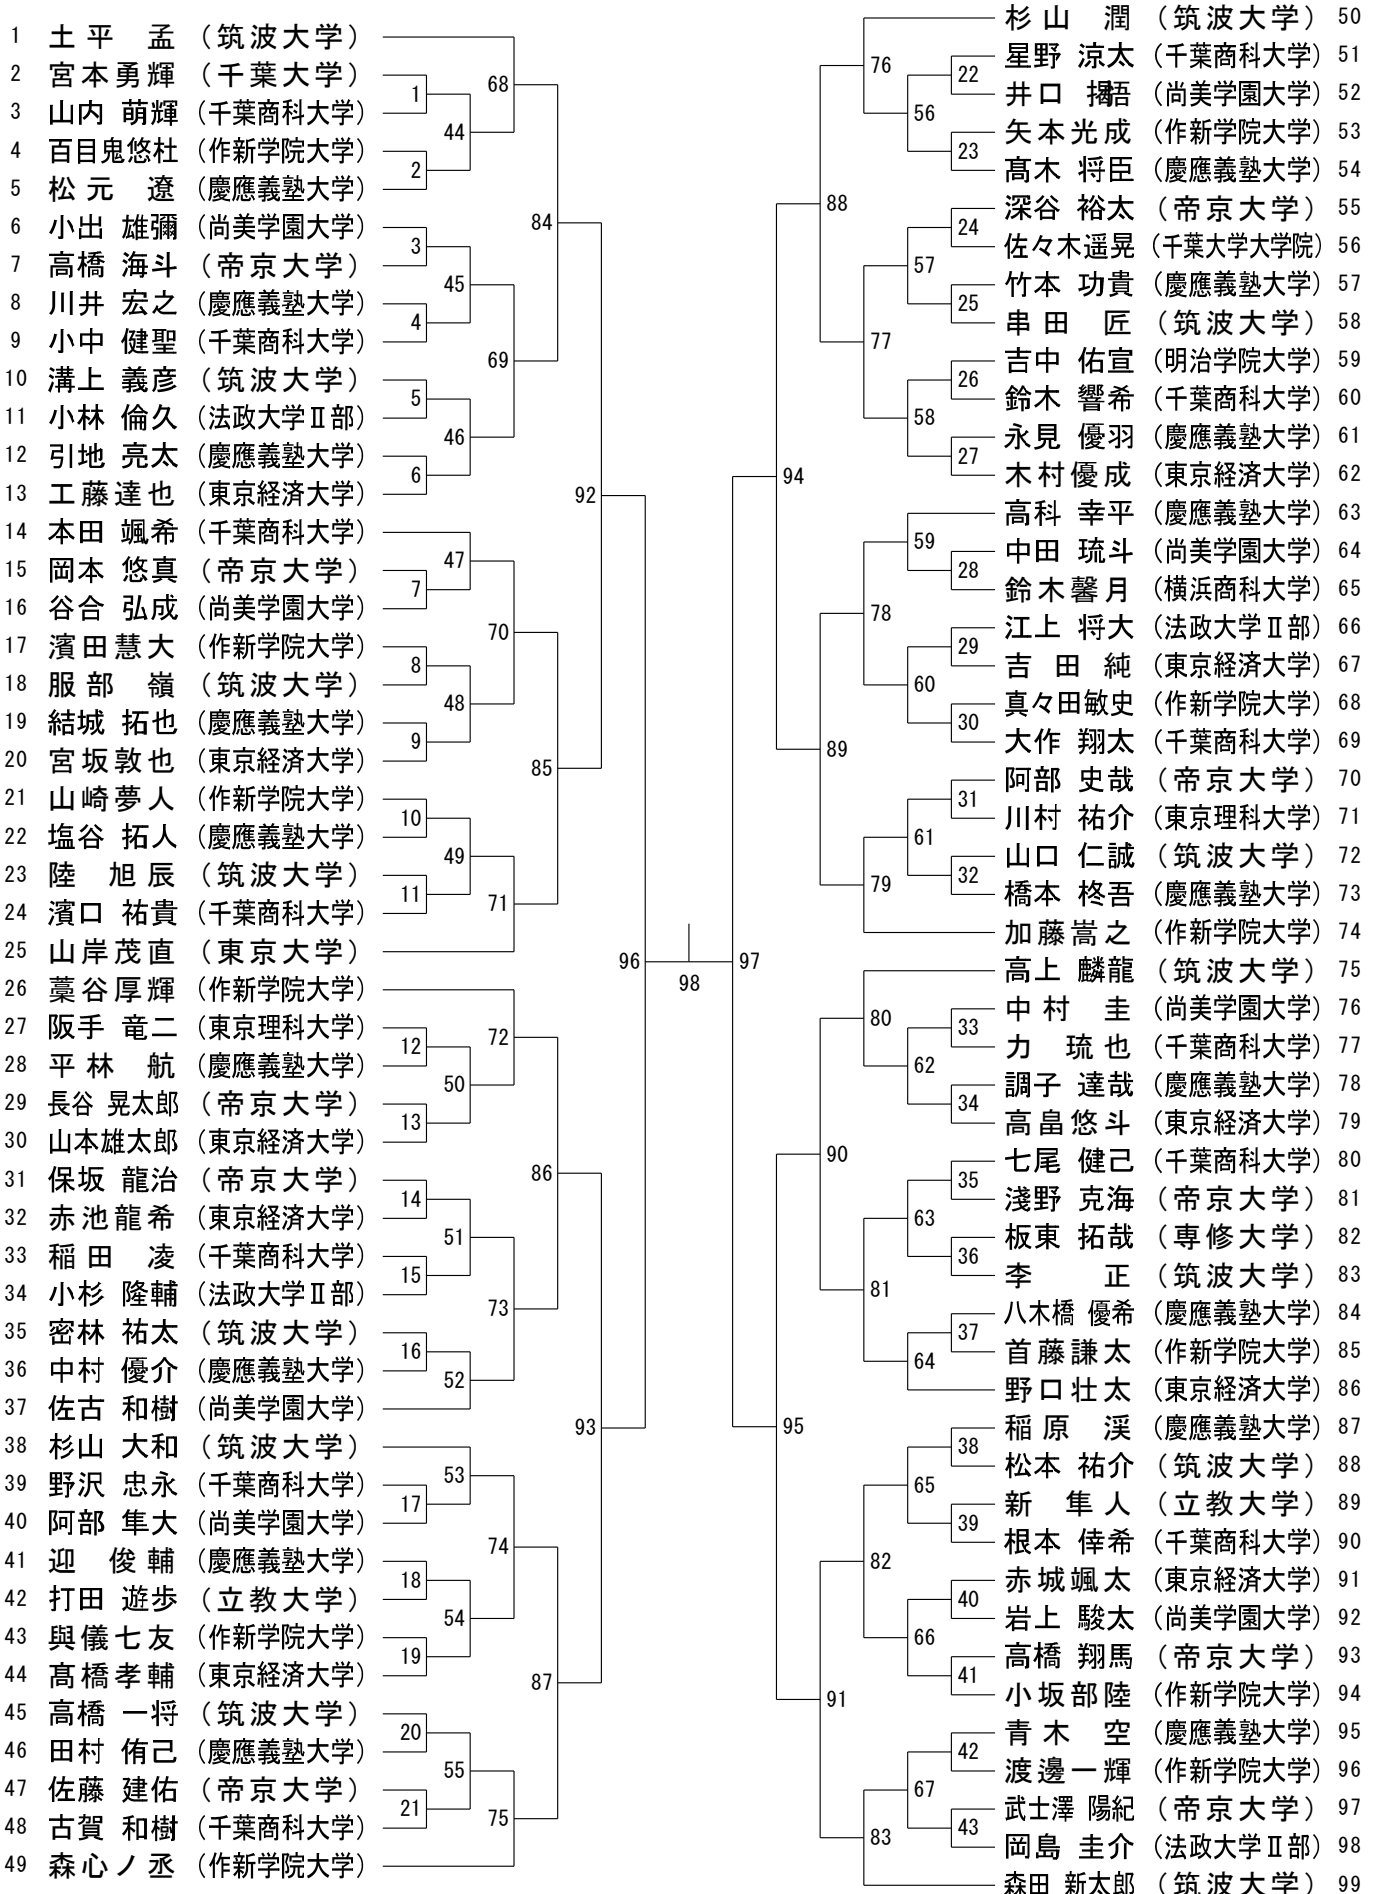

令和2年度 第10回全日本教育系学生バドミントン選手権大会

令和2年12月25日-26日 葛飾区奥戸総合スポーツセンター

男子シングルス

令和2年度 第10回全日本教育系学生バドミントン選手権大会

令和2年12月25日-26日 葛飾区奥戸総合スポーツセンター

男子ダブルス

令和2年度 第10回全日本教育系学生バドミントン選手権大会

令和2年12月25日-26日 葛飾区奥戸総合スポーツセンター

女子シングルス

令和2年度 第10回全日本教育系学生バドミントン選手権大会

令和2年12月25日-26日 葛飾区奥戸総合スポーツセンター

女子ダブルス