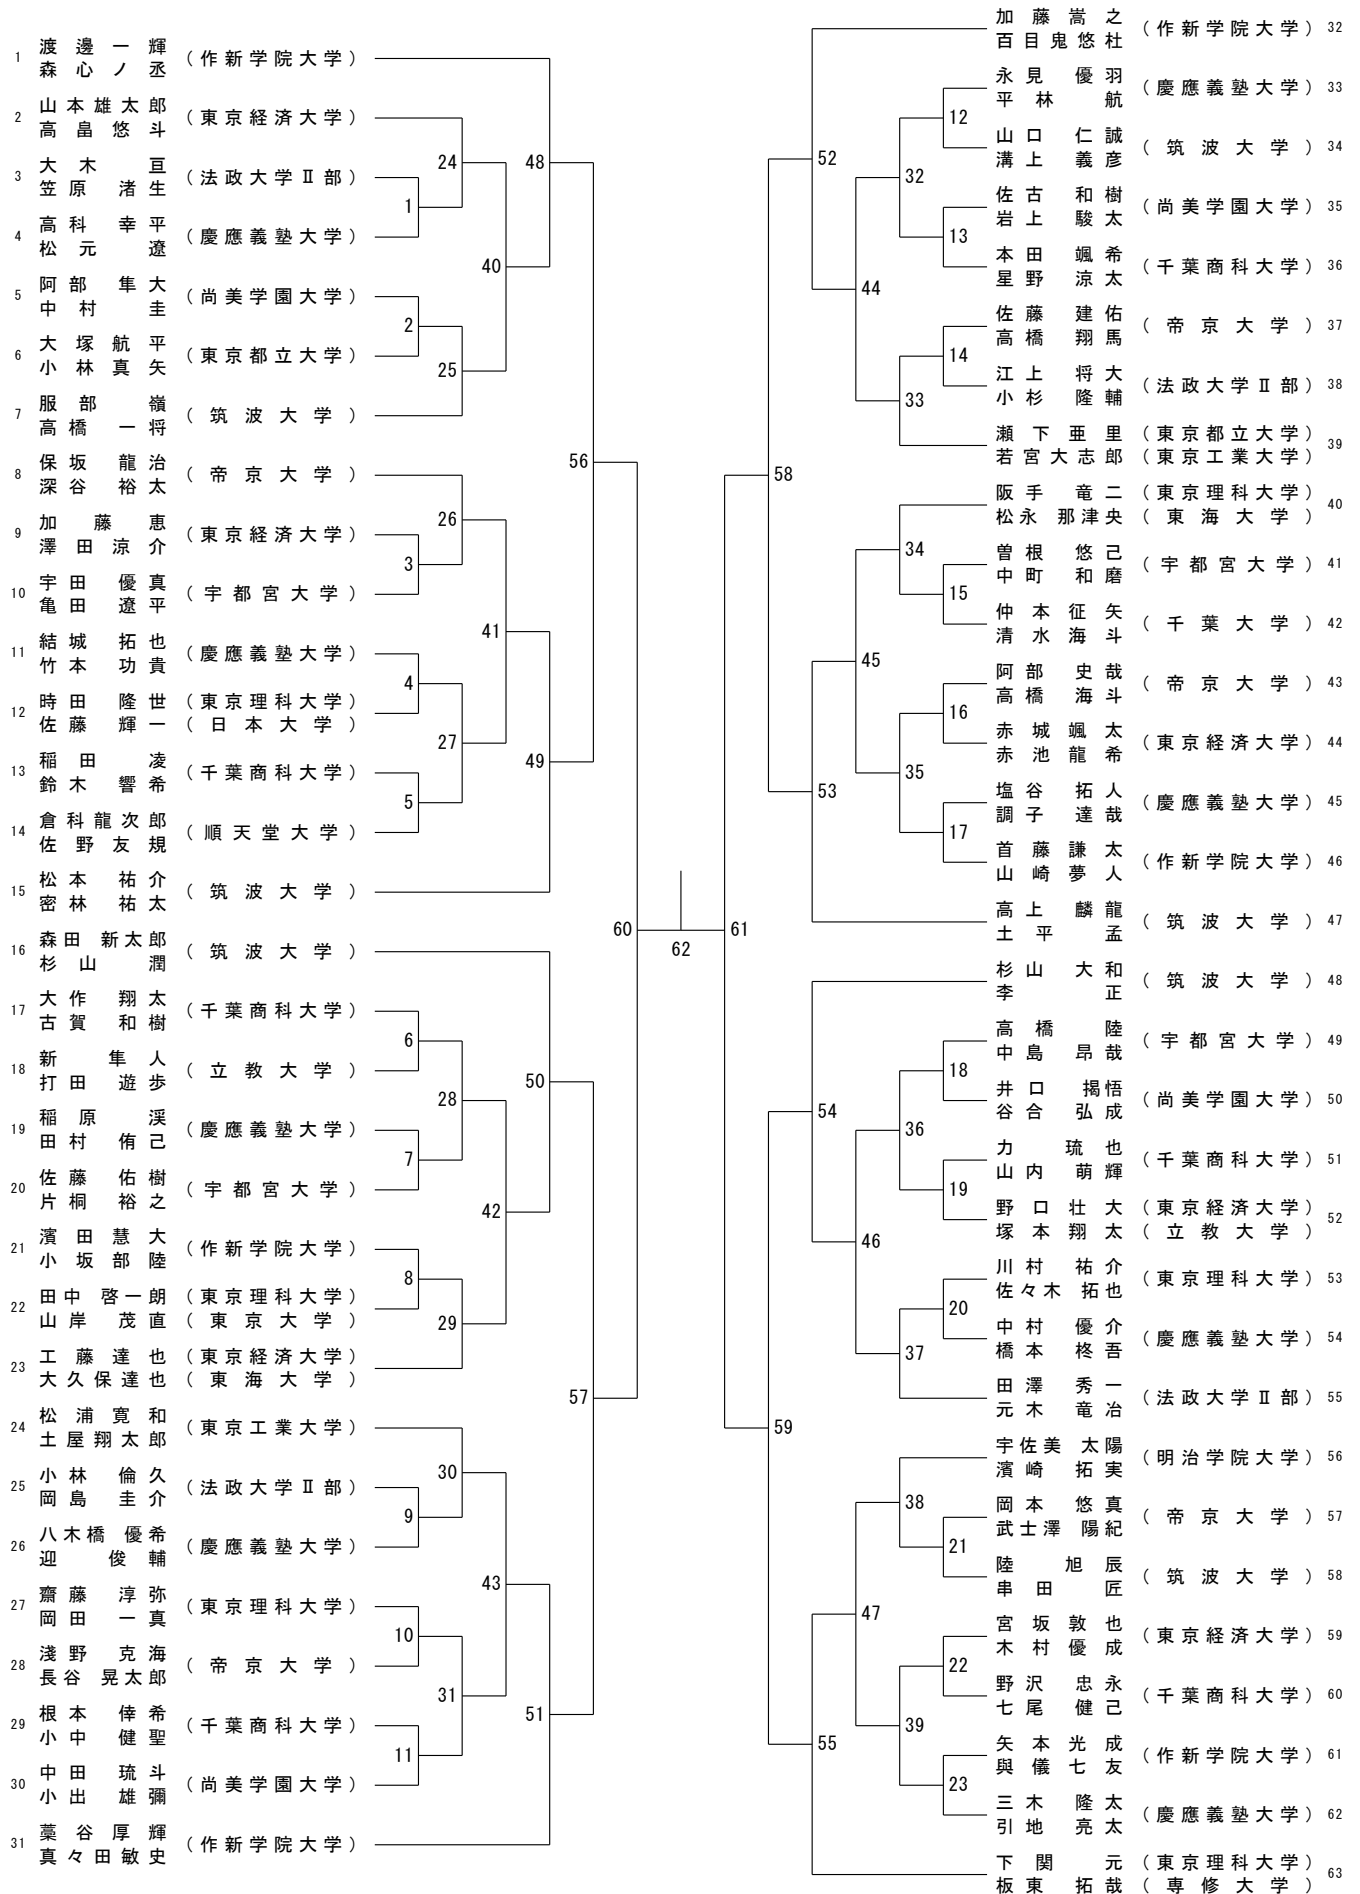

令和2年度 第10回全日本教育系学生バドミントン選手権大会

令和2年12月25日-26日 葛飾区奥戸総合スポーツセンター

男子シングルス

令和2年度 第10回全日本教育系学生バドミントン選手権大会

令和2年12月25日-26日 葛飾区奥戸総合スポーツセンター

男子ダブルス

令和2年度 第10回全日本教育系学生バドミントン選手権大会

令和2年12月25日-26日 葛飾区奥戸総合スポーツセンター

女子シングルス

令和2年度 第10回全日本教育系学生バドミントン選手権大会

令和2年12月25日-26日 葛飾区奥戸総合スポーツセンター

女子ダブルス