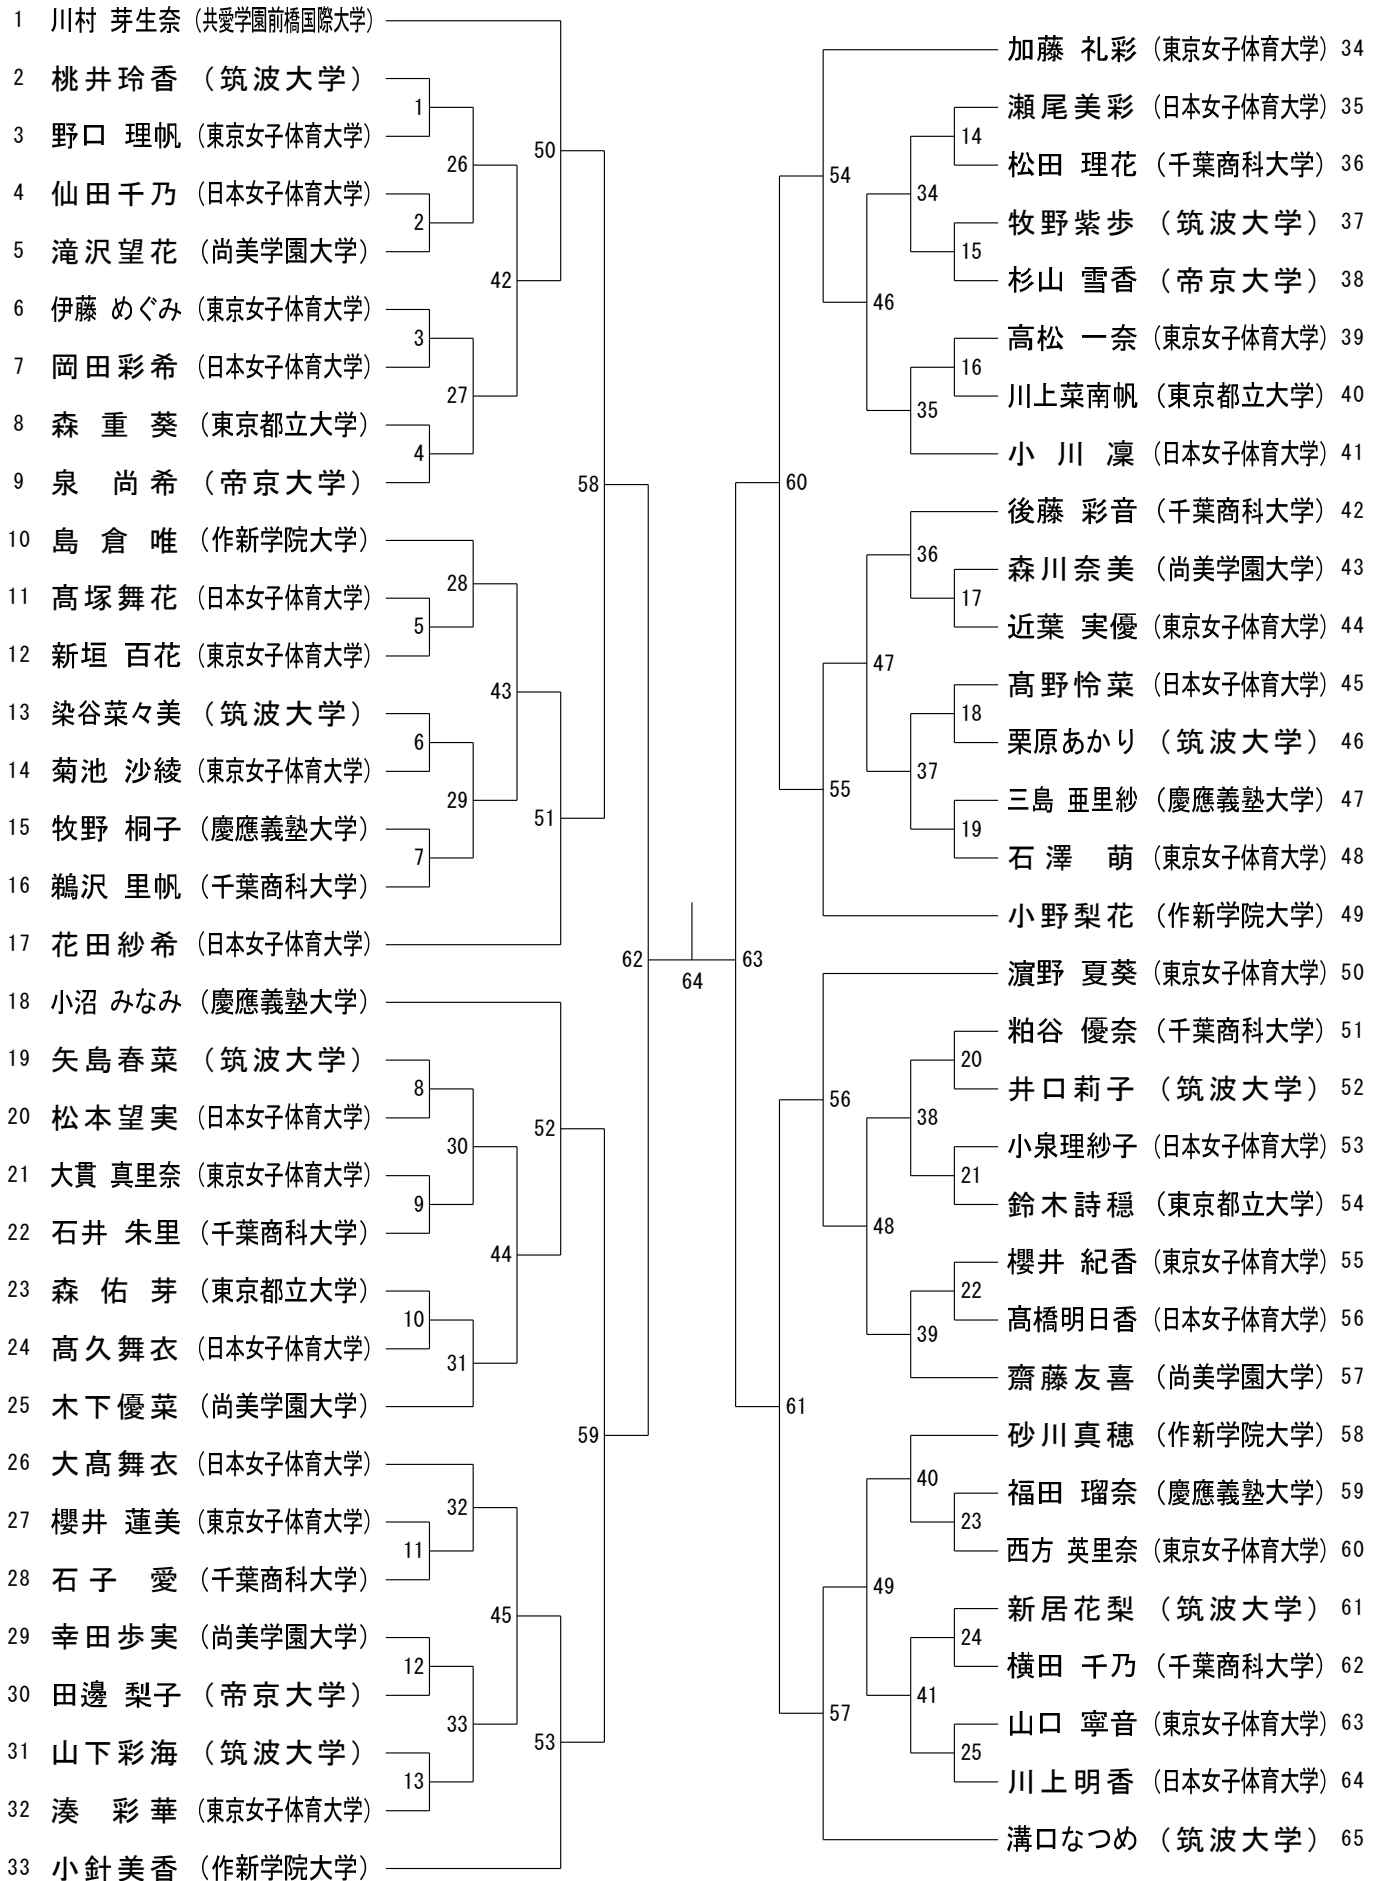

令和2年度 第10回全日本教育系学生バドミントン選手権大会

令和2年12月25日-26日 葛飾区奥戸総合スポーツセンター

男子シングルス

令和2年度 第10回全日本教育系学生バドミントン選手権大会

令和2年12月25日-26日 葛飾区奥戸総合スポーツセンター

男子ダブルス

令和2年度 第10回全日本教育系学生バドミントン選手権大会

令和2年12月25日-26日 葛飾区奥戸総合スポーツセンター

女子シングルス

令和2年度 第10回全日本教育系学生バドミントン選手権大会

令和2年12月25日-26日 葛飾区奥戸総合スポーツセンター

女子ダブルス